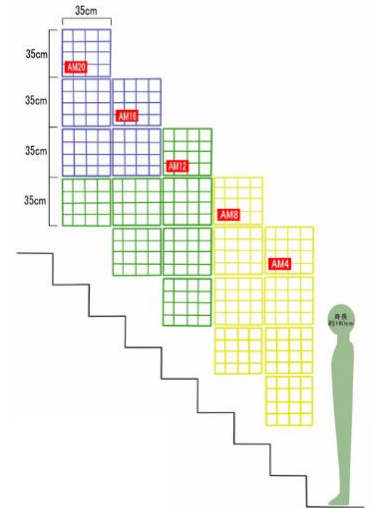

床から棚までの高さ58cm

「B1」～「B3」、「B5」～「B7」は背面の窓からお客様へアピールすることが可能です。
窓自体にディスプレイを施すことはご遠慮ください。

<Cの棚>

C1:1300円 14×39×天井まで ☆☆	C6:1300円 14×39×天井まで ☆☆
C2:2000円 23×39×28 ☆☆☆	C7:2000円 23×39×28 ☆☆☆
C3:2500円 29×39×28 ☆☆☆	C8:2500円 29×39×28 ☆☆☆
C4:1800円 25×38×28 ☆☆☆	D2:1800円 25×38×28 ☆☆☆
C5:1300円 20×38×29 ☆☆	C10:1300円 20×38×29 ☆☆

床から棚までの高さ9cm

<Nの棚>

		N1:2300円 20×39×16 ☆☆☆	N2:2300円 20×39×16 ☆☆☆	N3:2300円 20×39×16 ☆☆☆			
N4:2900円 23×44×29 ☆☆☆	N5:3200円 44×28×29 ☆☆☆	N6:3200円 44×28×29 ☆☆☆	N7:3200円 44×28×29 ☆☆☆	N8:3200円 44×28×29 ☆☆☆	N9:2900円 23×44×29 ☆☆☆		
		N10:1500円 12×28×9 ☆☆	N11:1500円 12×28×9 ☆☆	N12:1500円 12×28×9 ☆☆	N13:1500円 12×28×9 ☆☆		

床から棚までの高さ17cm

※「N10～13」はスペースの形状が棚ではなく「引き出し」になります。引き出しは常に空いている状態で固定されています。

<AMの網>

AM1:1000円 幅26×高さ50 ☆☆☆	AM16:500円 35×35 ☆	AM12:500円 35×35 ☆	AM8:500円 35×35 ☆	AM4:500円 35×35 ☆
AM2:1000円 幅26×高さ50 ☆☆☆	AM17:500円 35×35 ☆	AM13:500円 35×35 ☆	AM9:500円 35×35 ☆	AM5:500円 35×35 ☆
AM3:1000円 幅26×高さ50 ☆☆☆	AM18:500円 35×35 ☆	AM14:500円 35×35 ☆	AM10:500円 35×35 ☆	AM6:500円 35×35 ☆
	AM19:500円 35×35 ☆	AM15:500円 35×35 ☆	AM11:500円 35×35 ☆	AM7:500円 35×35 ☆

床から網までの高さ45cm

床から網までの高さ50cm

※網のスペースはポストカード、ストラップなどの軽いものをご利用ください。前方へのせり出しは8cmまでです。